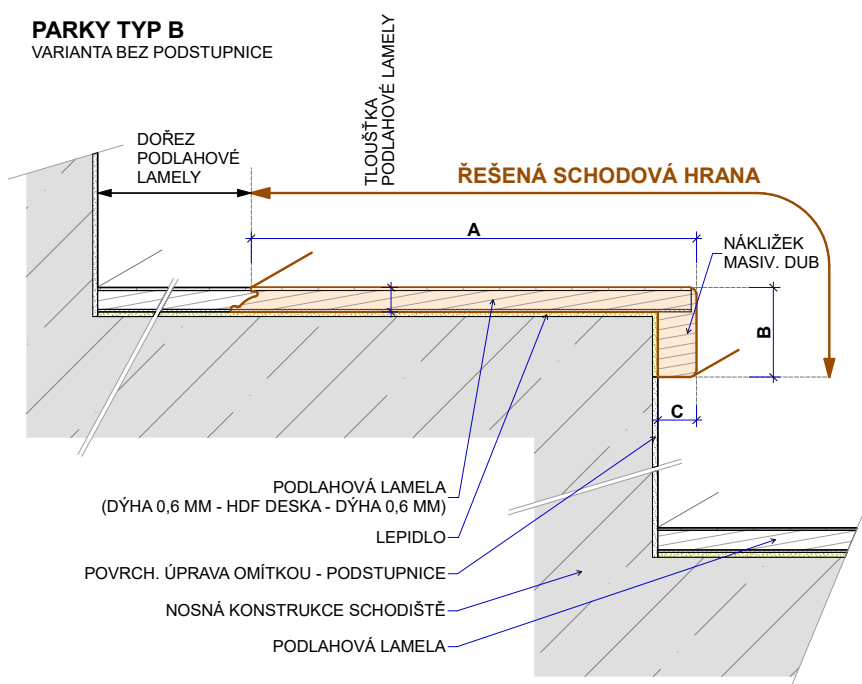

Typ B

Typ B – boční lišty

Realizace:

PARKY TYP B
VARIANTA BEZ PODSTUPNICE

PARKY TYP B
VARIANTA S PODSTUPNICÍ

Summit 06

Typ výrobku, konstrukce	Kód podlahy	Název (dřevina, dekor)	Vzor	Třídění dřeva	Povrchová úprava	Kar-táčo-vání	Délka schodové hrany (mm)	Profil schodové hrany cca A/B/C – délka (mm)	MOC EUR/bm při odběru 10 ks a více schodovek v originální délce bez DPH	MOC EUR/bm při odběru 2-9 ks schodovek v originální délce bez DPH
Schodové hrany Typ B	SUXB188	Essence Oak Premium	Monoplošný	Premium	Supermatný lak (3 gloss)	Ano	2050	227/37/16-2050	66,00	74,00
Schodové hrany Typ B	SUXB189	Essence Oak Rustic Light	Monoplošný	Rustic Light	Supermatný lak (3 gloss)	Ano	2050	227/37/16-2050	65,00	73,00
Schodové hrany Typ B	SUXB193	Silk Oak Premium	Monoplošný	Premium	Supermatný lak (3 gloss)	Ano	2050	227/37/16-2050	66,00	74,00
Schodové hrany Typ B	SUXB190	Silk Oak Rustic Light	Monoplošný	Rustic Light	Supermatný lak (3 gloss)	Ano	2050	227/37/16-2050	65,00	73,00
Schodové hrany Typ B	SUXB218	Frozen Walnut	Monoplošný	Premium	Supermatný lak (3 gloss)	Ano	2050	227/37/16-2050	111,00	119,00