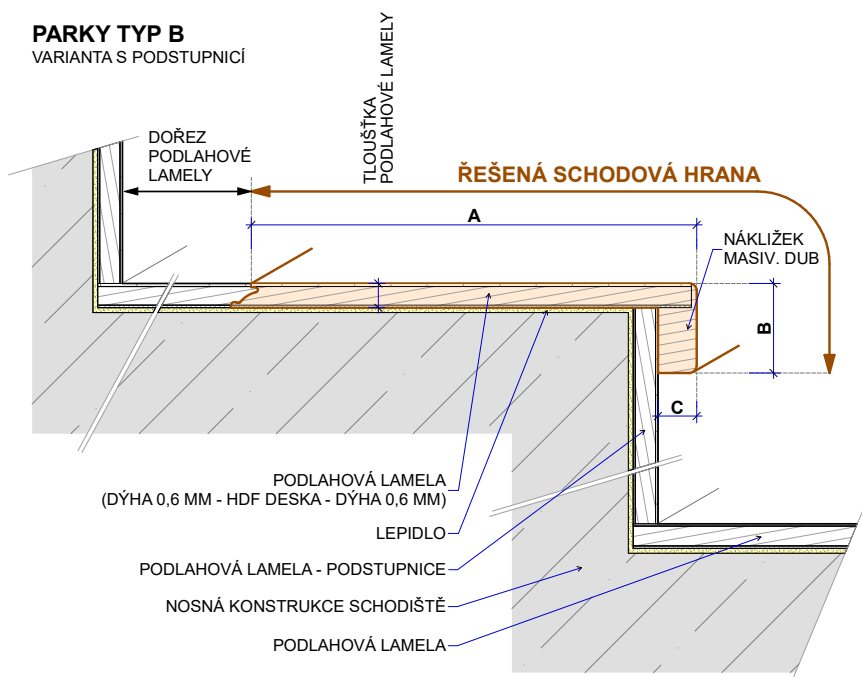

Typ B

Typ B – boční lišty

Realizace:

PARKY TYP B
VARIANTA BEZ PODSTUPNICE

PARKY TYP B
VARIANTA S PODSTUPNICÍ

Summit 06

Typ výrobku, konstrukce	Kód podlahy	Název (dřevina, dekor)	Vzor	Třídění dřeva	Povrchová úprava	Kar-táčo-vání	Délka schodové hrany (mm)	Profil schodové hrany cca A/B/C – délka (mm)	MOC EUR/bm při odběru 10 ks a více schodovek v originální délce bez DPH	MOC EUR/bm při odběru 2-9 ks schodovek v originální délce bez DPH
Schodové hrany Typ B	SUXB188	Essence Oak Premium	Monoplošný	Premium	Supermatný lak (3 gloss)	Ano	2050	227/37/16-2050	66,00	74,00
Schodové hrany Typ B	SUXB189	Essence Oak Rustic Light	Monoplošný	Rustic Light	Supermatný lak (3 gloss)	Ano	2050	227/37/16-2050	65,00	73,00
Schodové hrany Typ B	SUXB193	Silk Oak Premium	Monoplošný	Premium	Supermatný lak (3 gloss)	Ano	2050	227/37/16-2050	66,00	74,00
Schodové hrany Typ B	SUXB190	Silk Oak Rustic Light	Monoplošný	Rustic Light	Supermatný lak (3 gloss)	Ano	2050	227/37/16-2050	65,00	73,00
Schodové hrany Typ B	SUXB218	Frozen Walnut	Monoplošný	Premium	Supermatný lak (3 gloss)	Ano	2050	227/37/16-2050	111,00	119,00